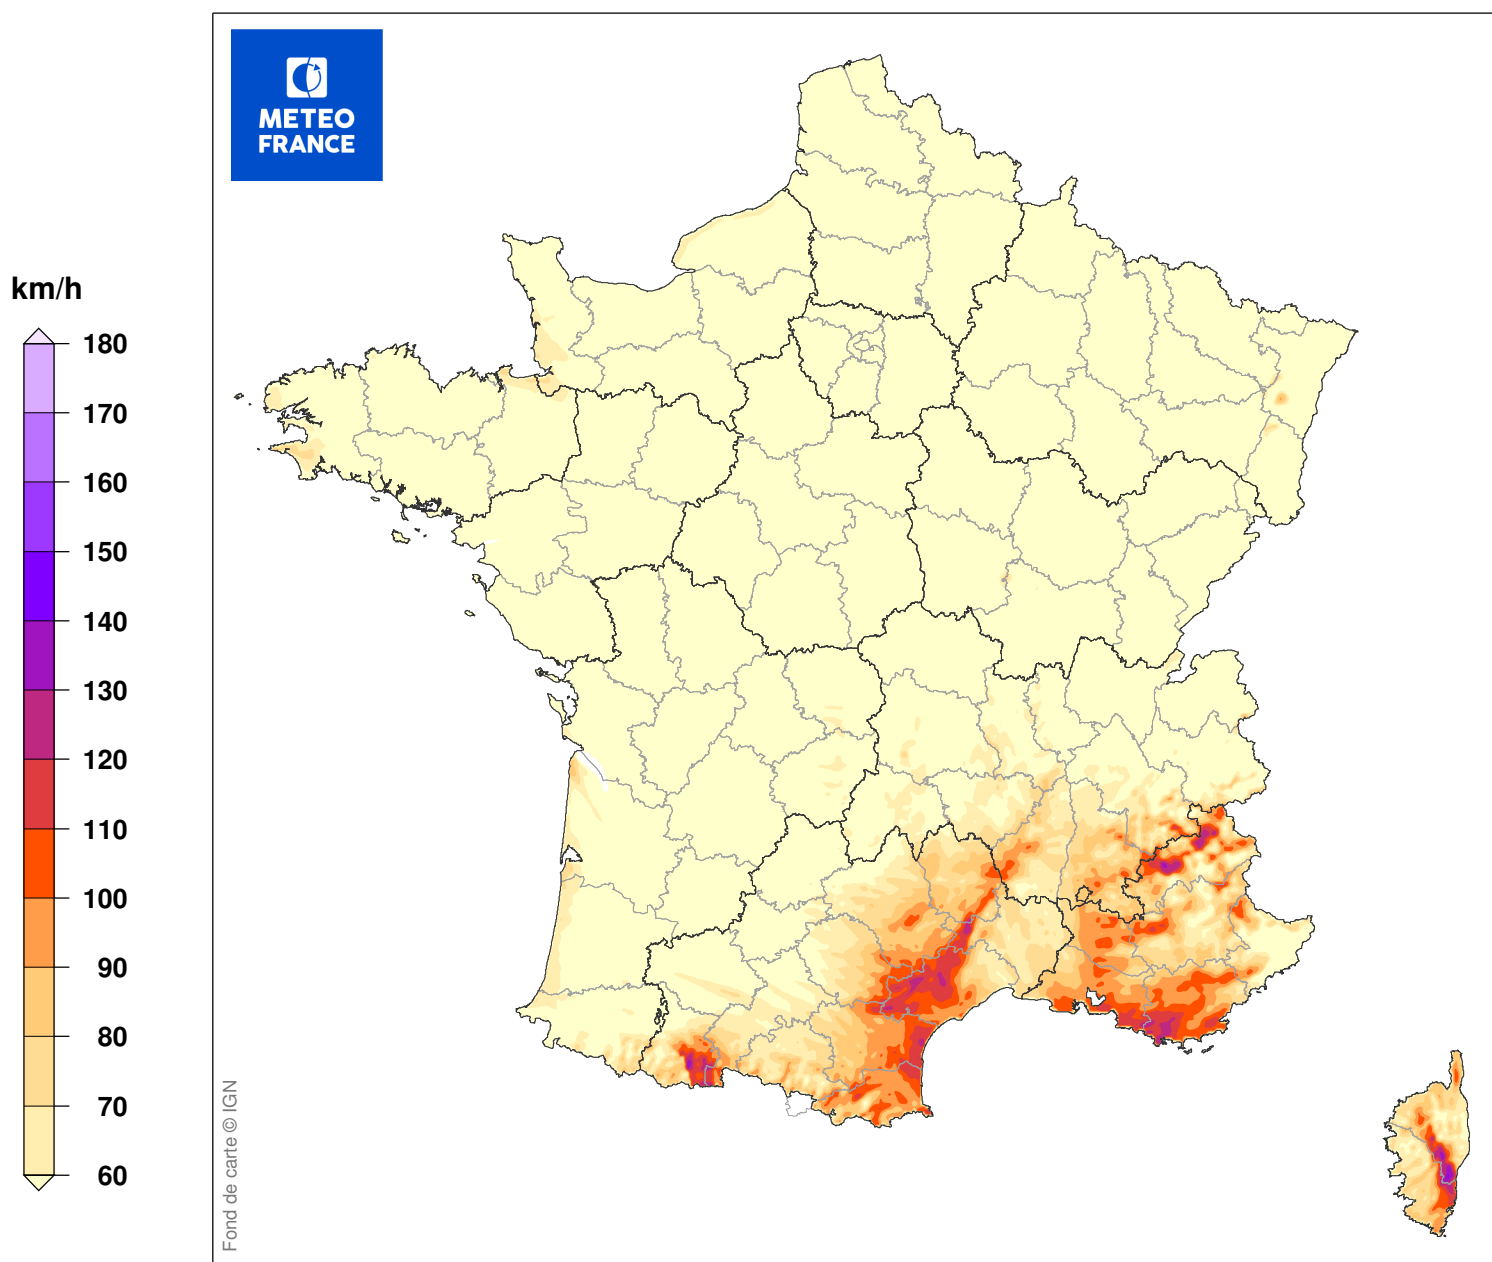

ESTIMATION DES RAFALES MAXIMALES DE LA TEMPETE

du 25/10/1980 à 12 UTC au 25/10/1980 à 23 UTC

Carte produite le 29/08/2018 à 10h 00 UTC