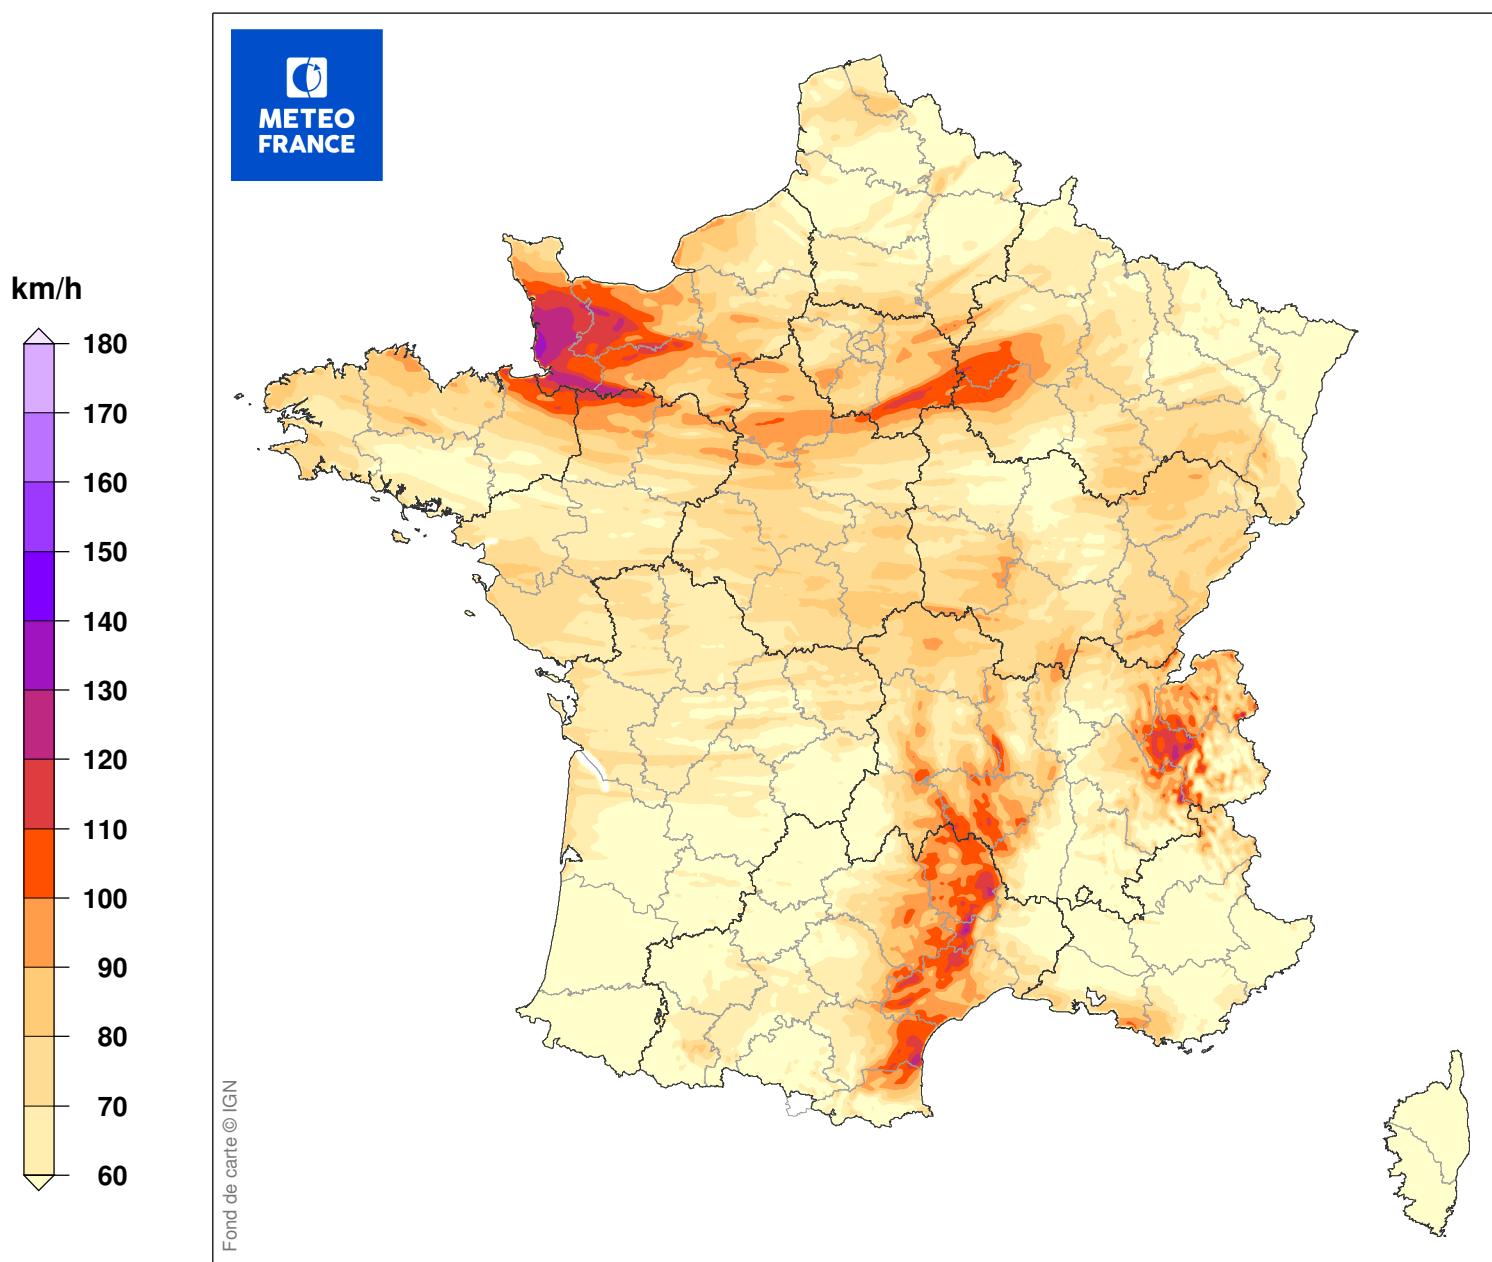

ESTIMATION DES RAFALES MAXIMALES DE LA TEMPETE

du 20/07/1980 à 15 UTC au 20/07/1980 à 23 UTC

Carte produite le 10/09/2018 à 12h 05 UTC