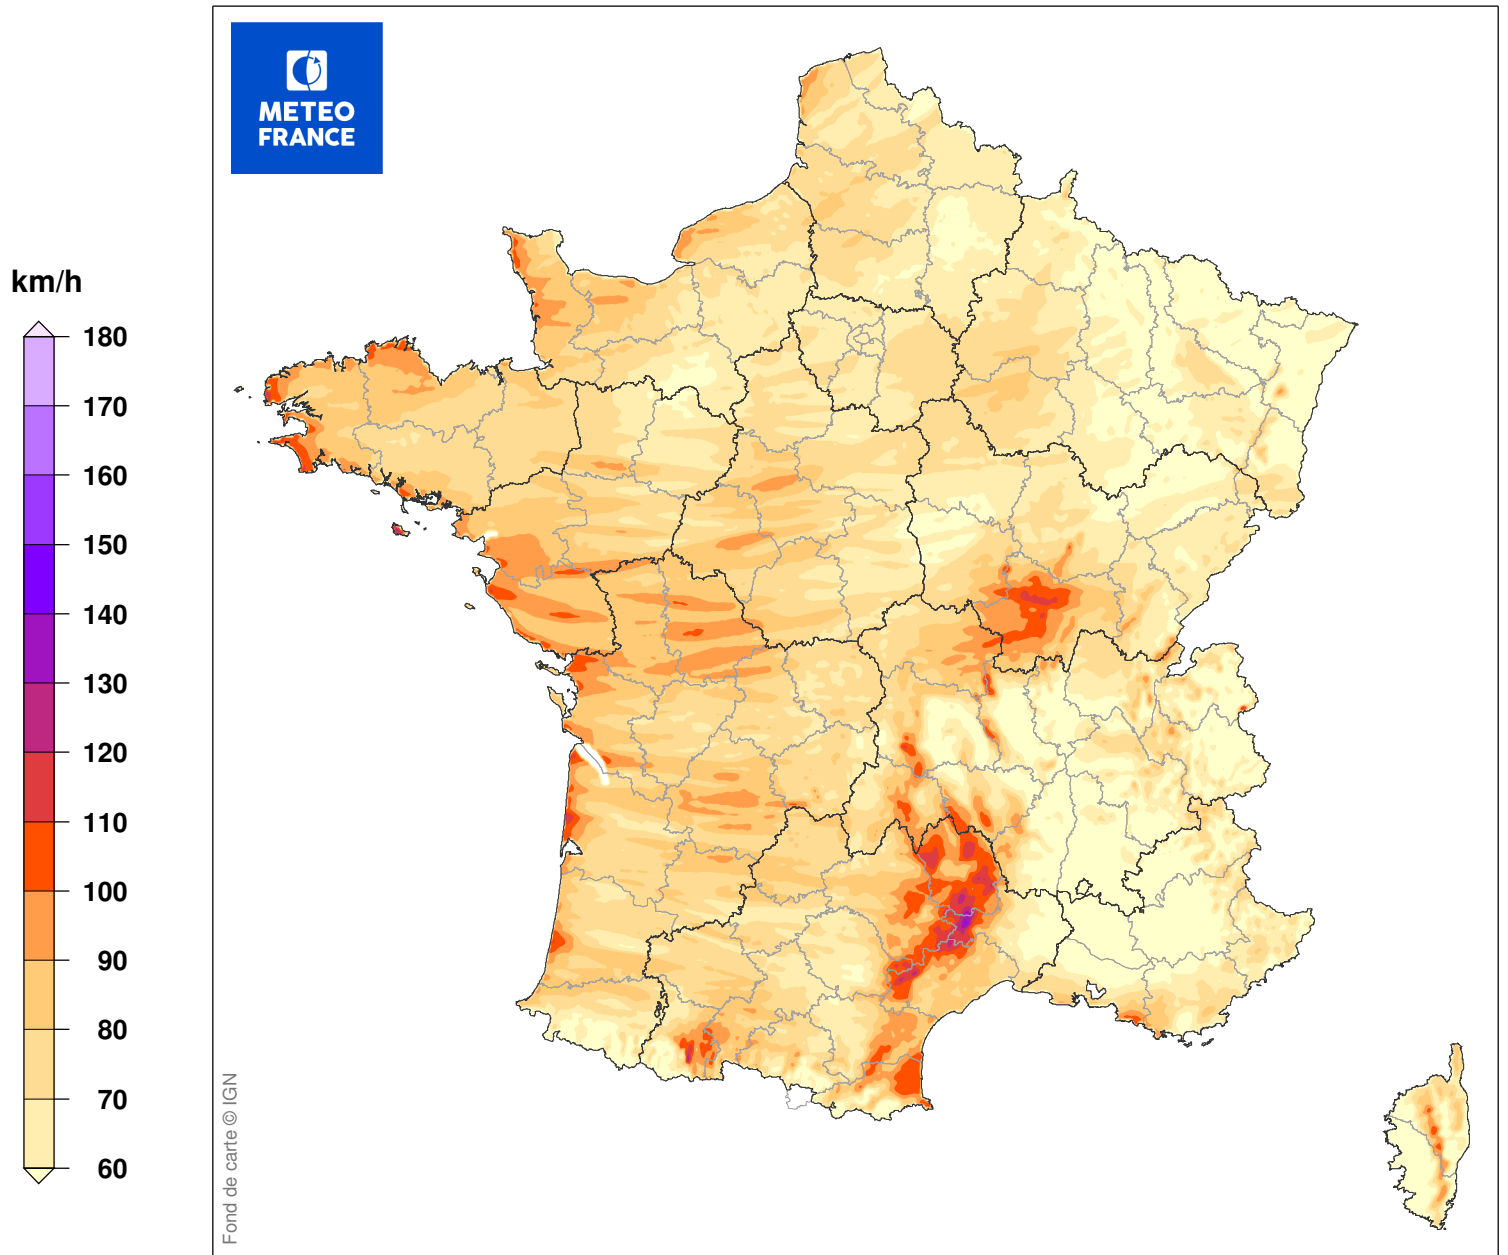

ESTIMATION DES RAFALES MAXIMALES DE LA TEMPETE

du 07/03/1980 à 15 UTC au 07/03/1980 à 22 UTC

Carte produite le 10/09/2018 à 12h 00 UTC